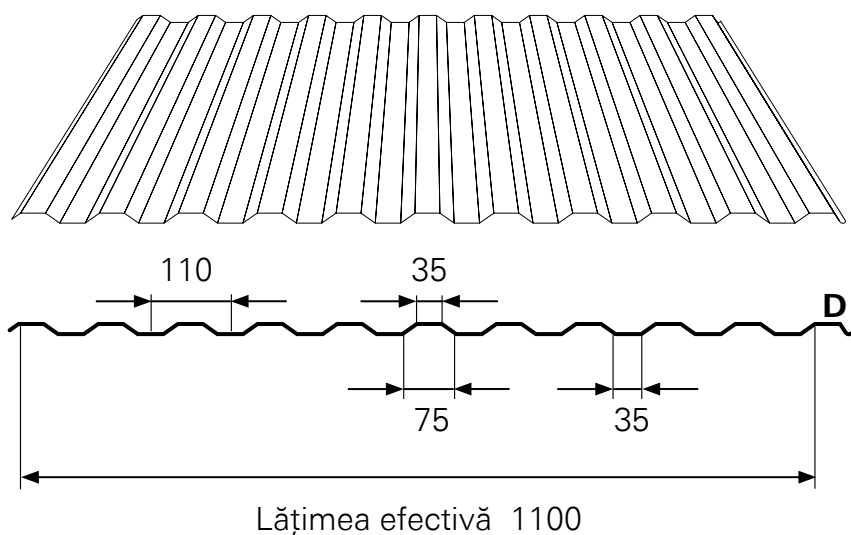

CARTEA PRODUSULUI

TABLĂ
TRAPEZOIDALĂ

T14

T14

Parametrii tehnici [în mm]

Lăţimea efectivă	1100
Lăţimea totală	~1161
Înălţimea profilului	13
Grosimea tablei	0,5-1,0
Lungimea maximă a foii	8000

Greutate foaie metalică (kg/m²)

GROSIMEA	GREUTATE
0,50	4,47
0,60	5,36
0,63	5,63
0,70	6,25
0,75	6,70
0,80	7,15
0,88	7,86
1,00	8,93

VERSIUNEA DE ACOPERIŞ T14D

VERSIUNEA DE FAŢADĂ T14E